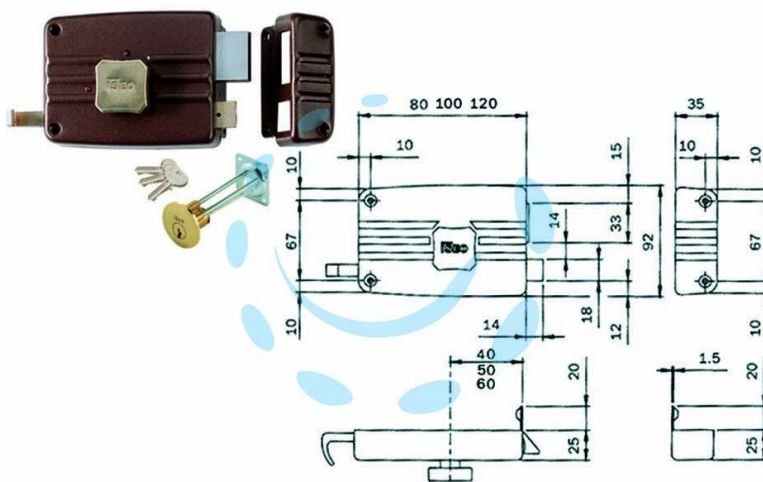

SERRATURA DA PORTONCINO C/ POM. INT. CATEN. E  
SCR. CIL. STACC. 401/402 - mm.60 DX 3 mandate (401603)

Cod.

171533

## DESCRIZIONE

scatola e bocchetta in acciaio verniciato, serratura da applicare per porte in legno, catenaccio con pomolo interno e scrocco separato, tirante interno e richiamo con chiave esterno, cilindro staccato, dotazione: 3 chiavi