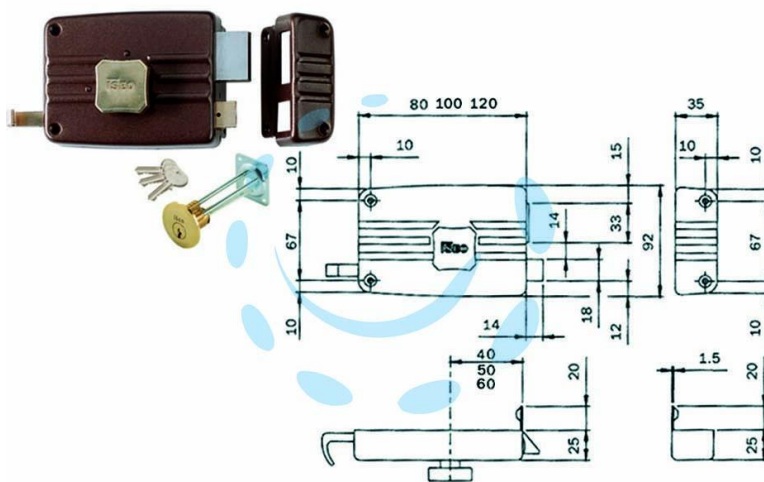

SERRATURA DA PORTONCINO C/ POM. INT. CATEN. E
SCR. CIL. STACC. 401/402 - mm.70 DX 2 mandate (401703)

Cod.

320948

DESCRIZIONE

scatola e bocchetta in acciaio verniciato, serratura da applicare per porte in legno, catenaccio con pomolo interno e scrocco separato, tirante interno e richiamo con chiave esterno, cilindro staccato, dotazione: 3 chiavi