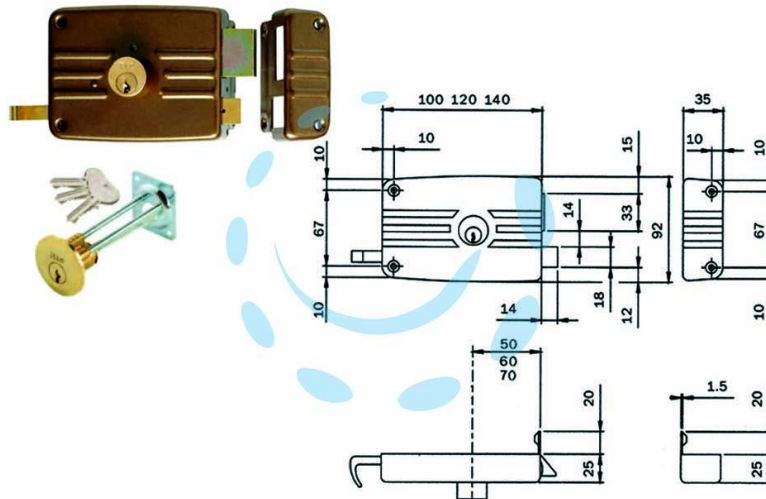

SERRATURA DA PORTONCINO CATEN. E SCR. CIL.
STACC. + CIL. INT. 421/422 - mm.50 DX 2 mandate (421502)

Cod.

321556

DESCRIZIONE

scatola e bocchetta in acciaio verniciato, serratura da applicare per porte in legno, catenaccio con cilindro interno e scrocco separato, tirante interno e richiamo con chiave esterno, cilindro staccato dotazione: 3 chiavi