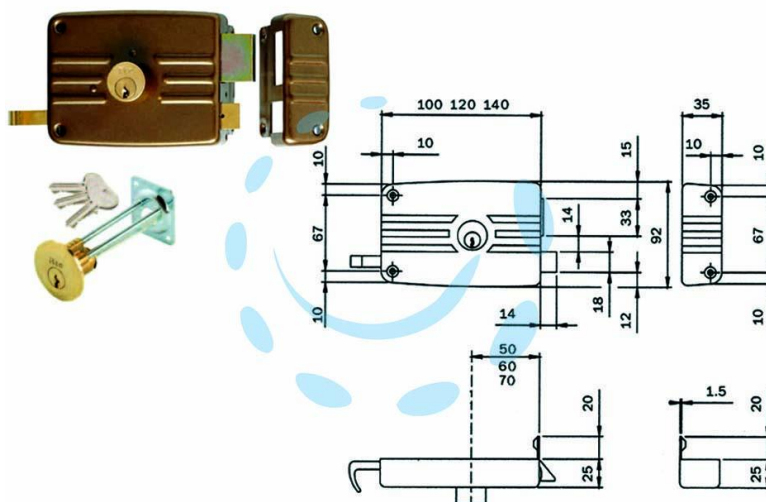

SERRATURA DA PORTONCINO CATEN. E SCR. CIL.
STACC. + CIL. INT. 421/422 - mm.50 SX 2 mandate (422502)

Cod.

321563

DESCRIZIONE

scatola e bocchetta in acciaio verniciato, serratura da applicare per porte in legno, catenaccio con cilindro interno e scrocco separato, tirante interno e richiamo con chiave esterno, cilindro staccato dotazione: 3 chiavi