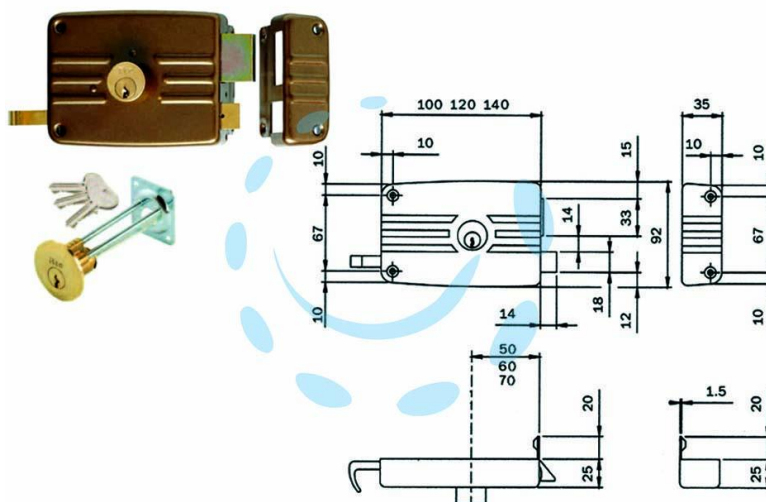

SERRATURA DA PORTONCINO CATEN. E SCR. CIL.
STACC. + CIL. INT. 421/422 - mm.60 DX 3 mandate (421603)

Cod.

321570

DESCRIZIONE

scatola e bocchetta in acciaio verniciato, serratura da applicare per porte in legno, catenaccio con cilindro interno e scrocco separato, tirante interno e richiamo con chiave esterno, cilindro staccato dotazione: 3 chiavi