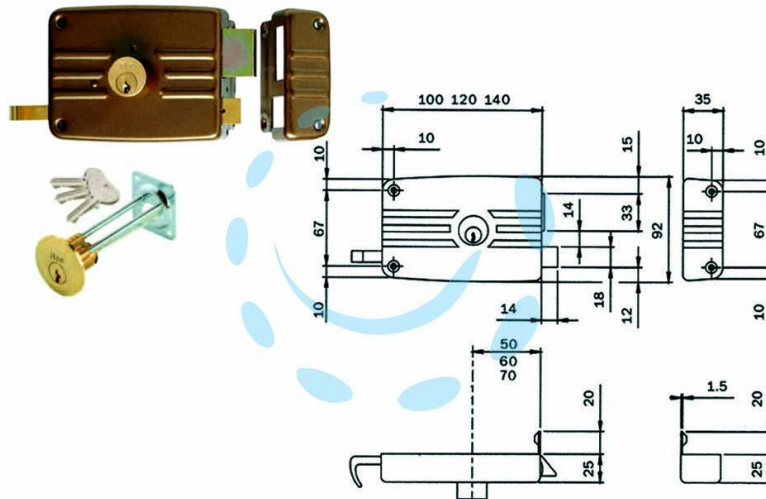

SERRATURA DA PORTONCINO CATEN. E SCR. CIL.
STACC. + CIL. INT. 421/422 - mm.60 SX 3 mandate (422603)

Cod.

321587

DESCRIZIONE

scatola e bocchetta in acciaio verniciato, serratura da applicare per porte in legno, catenaccio con cilindro interno e scrocco separato, tirante interno e richiamo con chiave esterno, cilindro staccato dotazione: 3 chiavi