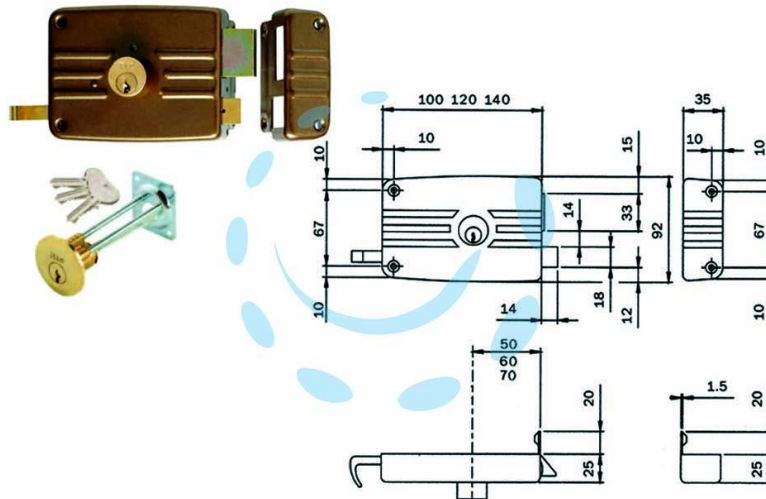

SERRATURA DA PORTONCINO CATEN. E SCR. CIL.
STACC. + CIL. INT. 421/422 - mm.70 DX 3 mandate (421703)

Cod.

321594

DESCRIZIONE

scatola e bocchetta in acciaio verniciato, serratura da applicare per porte in legno, catenaccio con cilindro interno e scrocco separato, tirante interno e richiamo con chiave esterno, cilindro staccato dotazione: 3 chiavi