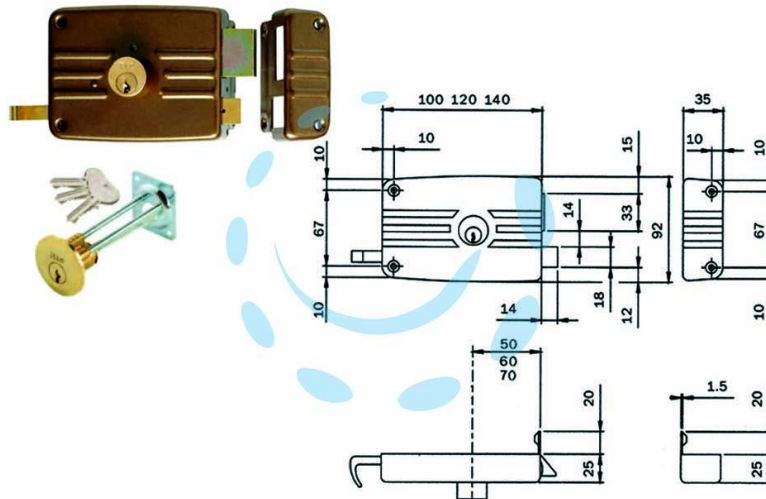

SERRATURA DA PORTONCINO CATEN. E SCR. CIL.
STACC. + CIL. INT. 421/422 - mm.70 SX 3 mandate (422703)

Cod.

321600

DESCRIZIONE

scatola e bocchetta in acciaio verniciato, serratura da applicare per porte in legno, catenaccio con cilindro interno e scrocco separato, tirante interno e richiamo con chiave esterno, cilindro staccato dotazione: 3 chiavi