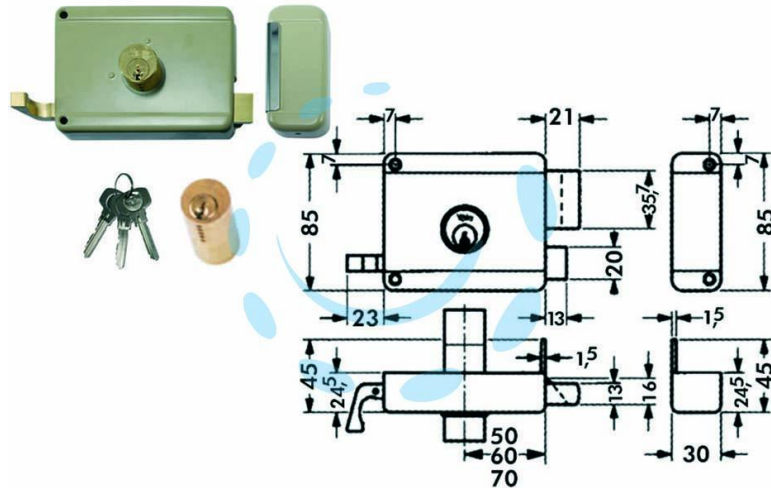

SERRATURA DA PORTONCINO CATENACCIO E SCR.  
DOPPIO CILINDRO FISSO 6300 - mm.40 DX (Y63000401)

Cod.

414302

## DESCRIZIONE

scatola e bocchetta in acciaio verniciato, serratura da applicare per porte in ferro, catenaccio 2 mandate con cilindro interno e scrocco separato, tirante interno e richiamo con chiave esterno, cilindro fisso  $\varnothing$  mm.25 dotazione: 3 chiavi