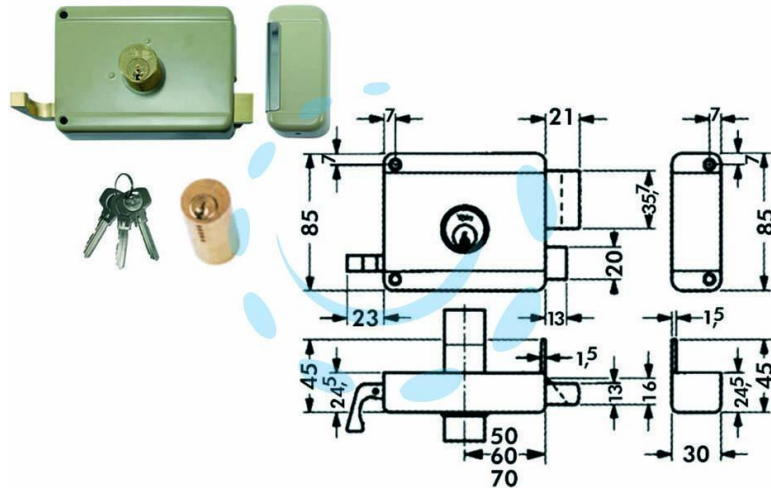

SERRATURA DA PORTONCINO CATENACCIO E SCR.
DOPPIO CILINDRO FISSO 6300 - mm.70 SX (Y63000702)

Cod.

189323

DESCRIZIONE

scatola e bocchetta in acciaio verniciato, serratura da applicare per porte in ferro, catenaccio 2 mandate con cilindro interno e scrocco separato, tirante interno e richiamo con chiave esterno, cilindro fisso \varnothing mm.25 dotazione: 3 chiavi