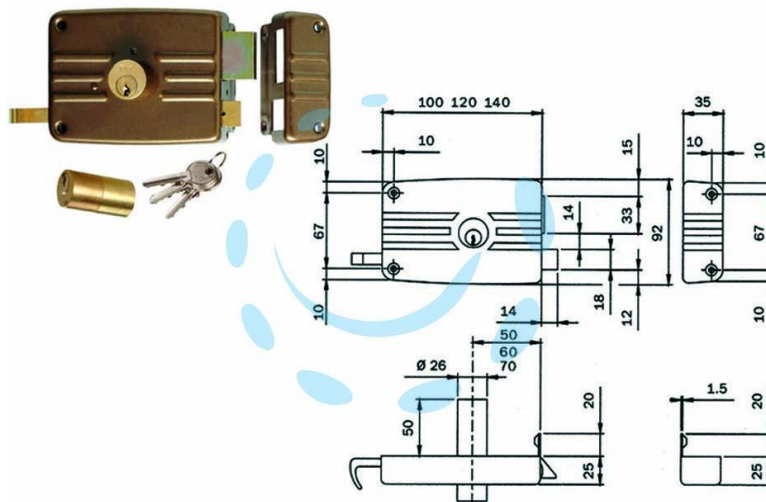

**SERRATURA DA PORTONCINO CATENACCIO E SCROCCO  
DOPPIO CIL. FISSO 431/432 - mm.60 DX 3 mandate  
(431603E)**

Cod.

171397

## DESCRIZIONE

scatola e bocchetta in acciaio verniciato, serratura da applicare per porte in legno, catenaccio con cilindro interno e scrocco separato, tirante interno e richiamo con chiave esterno, cilindro fisso  $\varnothing$  mm.26 dotazione: 3 chiavi