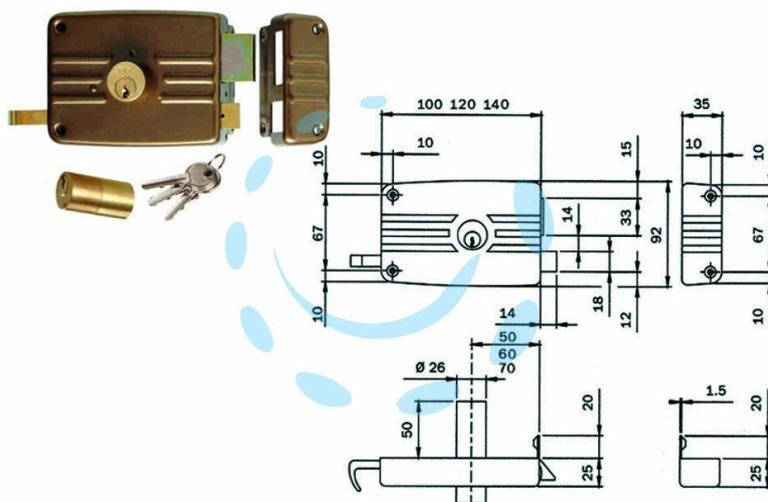

**SERRATURA DA PORTONCINO CATENACCIO E SCROCCO  
DOPPIO CIL. FISSO 431/432 - mm.60 SX 3 mandate  
(432603E)**

Cod.

171427

## DESCRIZIONE

scatola e bocchetta in acciaio verniciato, serratura da applicare per porte in legno, catenaccio con cilindro interno e scrocco separato, tirante interno e richiamo con chiave esterno, cilindro fisso  $\varnothing$  mm.26 dotazione: 3 chiavi