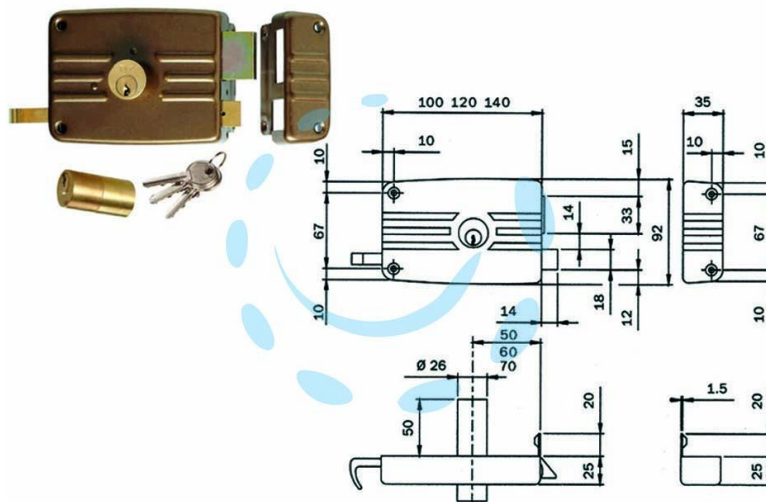

**SERRATURA DA PORTONCINO CATENACCIO E SCROCCO
DOPPIO CIL. FISSO 431/432 - mm.70 DX 3 mandate
(431703E)**

Cod.

171403

DESCRIZIONE

scatola e bocchetta in acciaio verniciato, serratura da applicare per porte in legno, catenaccio con cilindro interno e scrocco separato, tirante interno e richiamo con chiave esterno, cilindro fisso \varnothing mm.26 dotazione: 3 chiavi