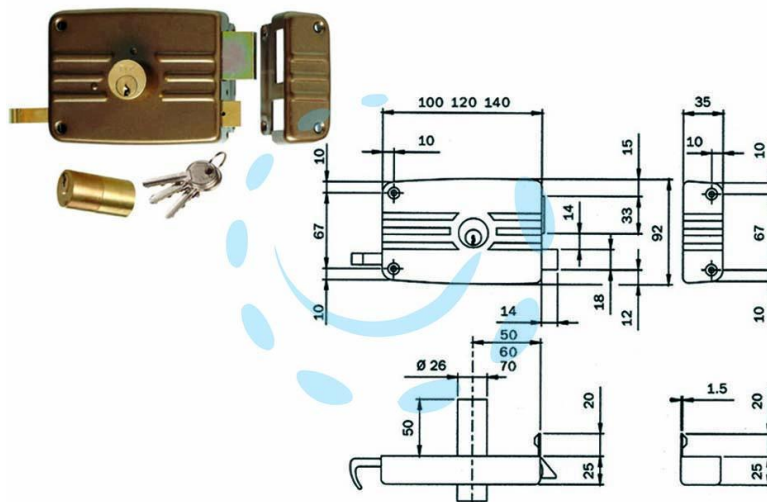

**SERRATURA DA PORTONCINO CATENACCIO E SCROCCO  
DOPPIO CIL. FISSO 431/432 - mm.70 SX 3 mandate  
(432703E)**

Cod.

171434

## DESCRIZIONE

scatola e bocchetta in acciaio verniciato, serratura da applicare per porte in legno, catenaccio con cilindro interno e scrocco separato, tirante interno e richiamo con chiave esterno, cilindro fisso  $\varnothing$  mm.26 dotazione: 3 chiavi