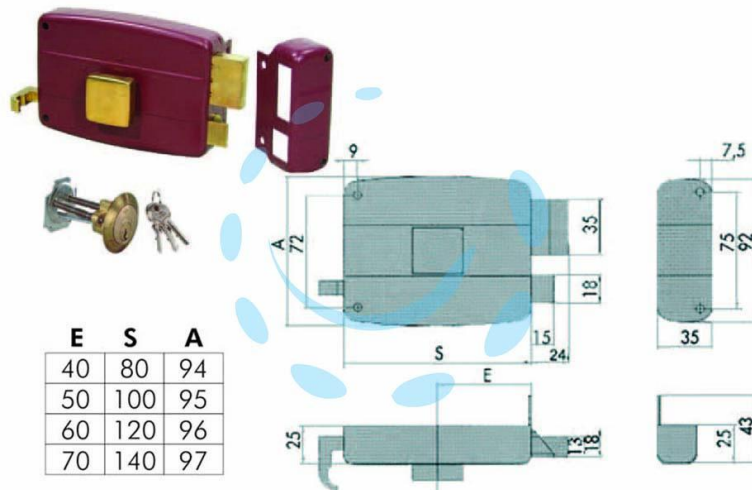

**SERRATURA DA PORTONCINO CON POMOLO INTERNO
CATENACCIO E SCROCCO 50110 - mm.40 SX (50110402)**

Cod.

201100

DESCRIZIONE

scatola e bocchetta in acciaio verniciato, catenaccio 2 mandate con scrocco separato, tirante e pomolo interno in ottone, cilindro staccato, dotazione: 3 chiavi