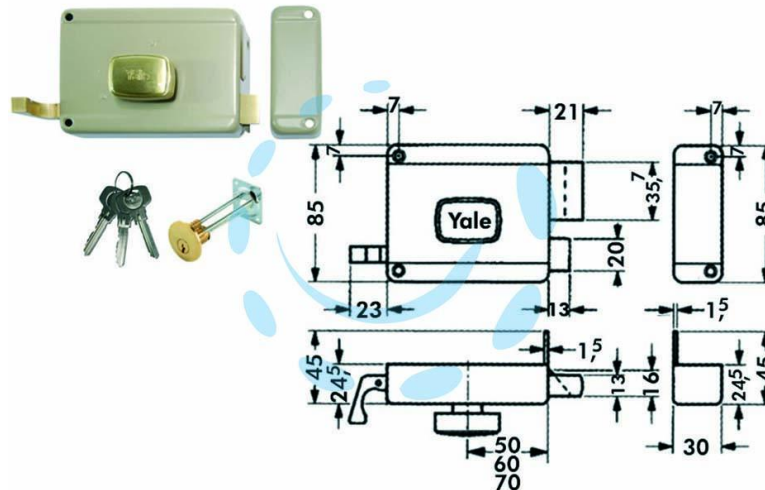

SERRATURA DA PORTONCINO CON POMOLO INTERNO
CATENACCIO E SCROCCO 6200 - mm.40 DX (Y62000401)

Cod.

414289

DESCRIZIONE

scatola e bocchetta in acciaio verniciato, serratura da applicare per porte in legno, catenaccio 2 mandate con pomolo interno e scrocco separato, tirante interno e richiamo con chiave esterno, cilindro staccato, dotazione: 3 chiavi