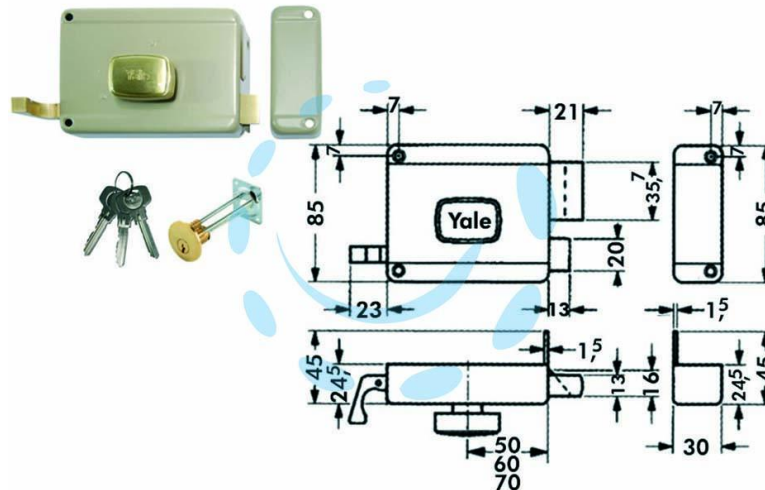

SERRATURA DA PORTONCINO CON POMOLO INTERNO  
CATENACCIO E SCROCCO 6200 - mm.70 SX (Y62000702)

Cod.

189385

## DESCRIZIONE

scatola e bocchetta in acciaio verniciato, serratura da applicare per porte in legno, catenaccio 2 mandate con pomolo interno e scrocco separato, tirante interno e richiamo con chiave esterno, cilindro staccato, dotazione: 3 chiavi