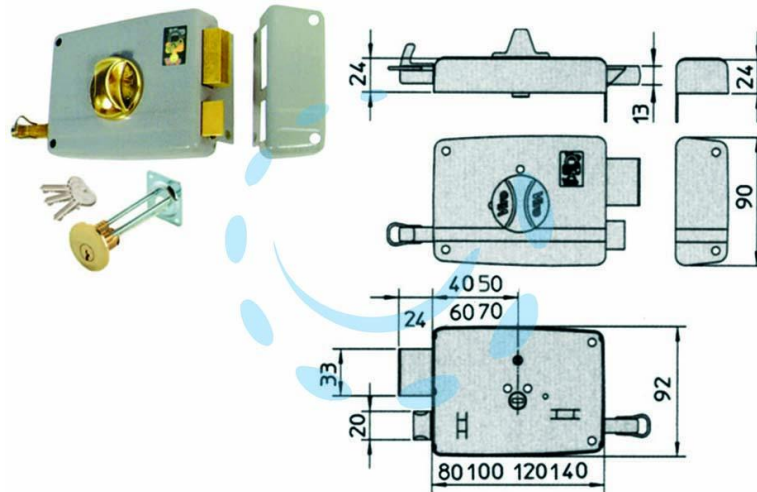

**SERRATURA DA PORTONCINO CON POMOLO INTERNO  
CATENACCIO E SCROCCO - mm.40 SX (1.7601)**

Cod.

410984

## DESCRIZIONE

scatola e bocchetta in acciaio verniciato, serratura da applicare per porte in legno, catenaccio 2 mandate con pomolo ergonomico interno e scrocco separato, tirante interno e richiamo con chiave esterno, cilindro staccato 3 chiavi profilo VIRO