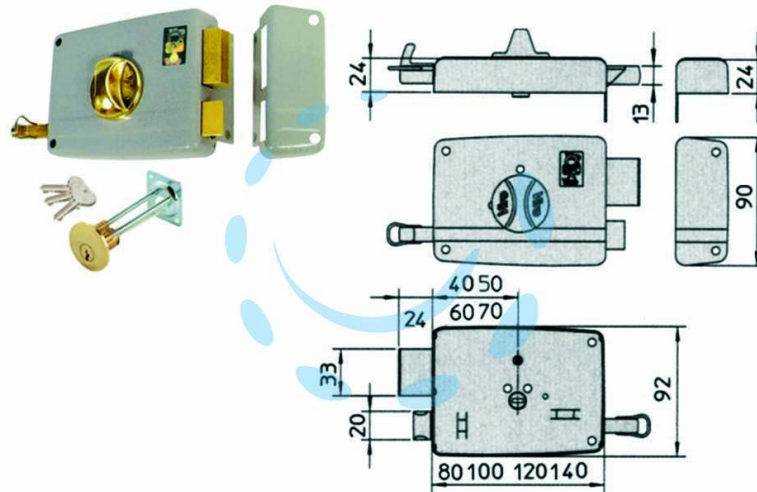

**SERRATURA DA PORTONCINO CON POMOLO INTERNO
CATENACCIO E SCROCCO - mm.50 SX (1.7602)**

Cod.

410991

DESCRIZIONE

scatola e bocchetta in acciaio verniciato, serratura da applicare per porte in legno, catenaccio 2 mandate con pomolo ergonomico interno e scrocco separato, tirante interno e richiamo con chiave esterno, cilindro staccato 3 chiavi profilo VIRO