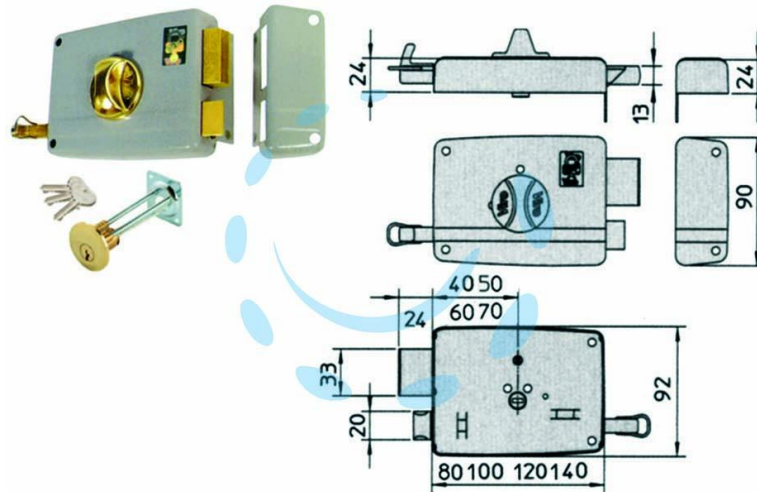

**SERRATURA DA PORTONCINO CON POMOLO INTERNO
CATENACCIO E SCROCCO - mm.60 SX (1.7603)**

Cod.

411004

DESCRIZIONE

scatola e bocchetta in acciaio verniciato, serratura da applicare per porte in legno, catenaccio 2 mandate con pomolo ergonomico interno e scrocco separato, tirante interno e richiamo con chiave esterno, cilindro staccato 3 chiavi profilo VIRO