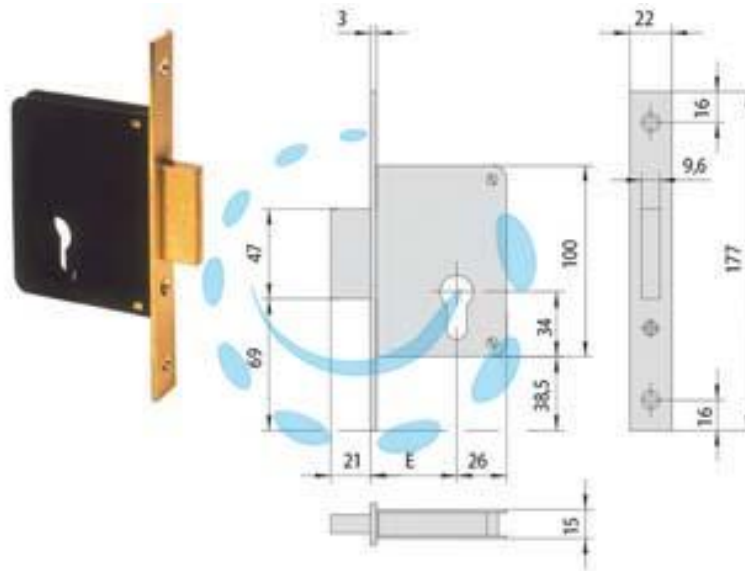

**SERRATURA INFILARE A CILINDRO SOLO CATENACCIO 2
MANDATE 52310 - mm.40 (52310400)**

Cod.

484510

DESCRIZIONE

scatola in acciaio - frontale con bordo quadro e contropiastra in ottone satinato - catenaccio in acciaio - due mandate - cilindro sagomato non compreso - in dotazione contropiastra e viti di fissaggio