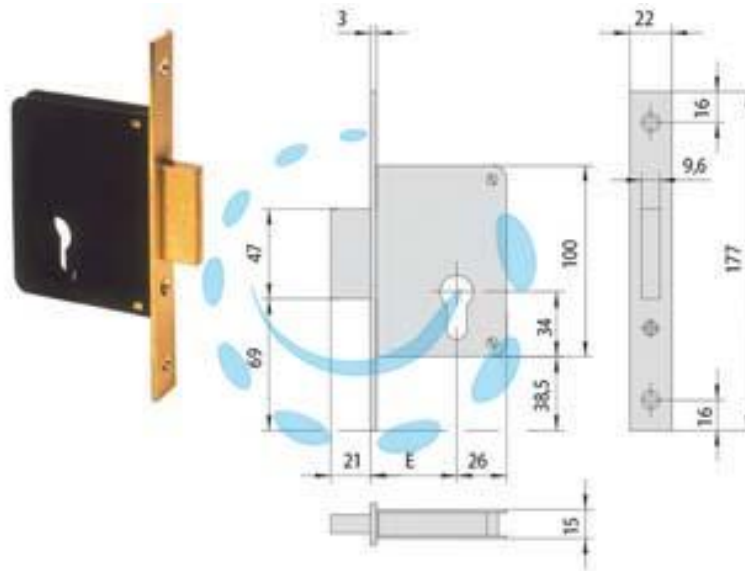

**SERRATURA INFILARE A CILINDRO SOLO CATENACCIO 2
MANDATE 52310 - mm.50 (52310500)**

Cod.

484534

DESCRIZIONE

scatola in acciaio - frontale con bordo quadro e contropiastra in ottone satinato - catenaccio in acciaio - due mandate - cilindro sagomato non compreso - in dotazione contropiastra e viti di fissaggio