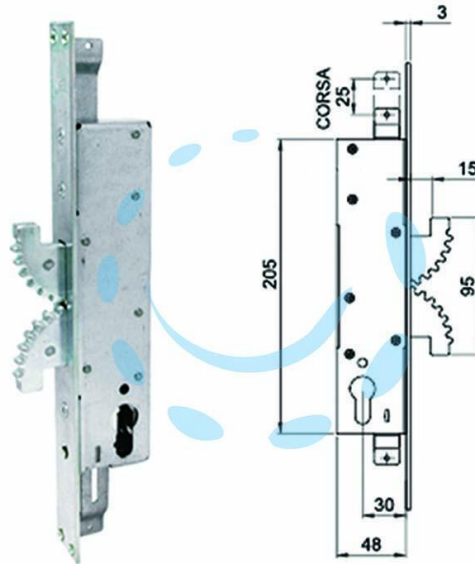

**SERRATURA INFILARE TRIPLICE BURKERLOCKS  
MONTANTI DOPPIO GANCIO 4003 - mm.30**

Cod.

475273

## DESCRIZIONE

in acciaio zincato - adatta per infissi ad anta e scorrevoli - triplice chiusura con catenacci autobloccanti composti da due ganci dentati contrapposti e realizzati in acciaio carbonitrurato che offrono una altissima resistenza meccanica ai tentativi di scasso - azionamento e blocco con cilindro - corsa mm.25 - quadro maniglia mm.8 - scatola h.205 - in dotazione: 2 agganci filettati, 2 spine elastiche, vite fissaggio cilindro e bocchetta coprilavorazione