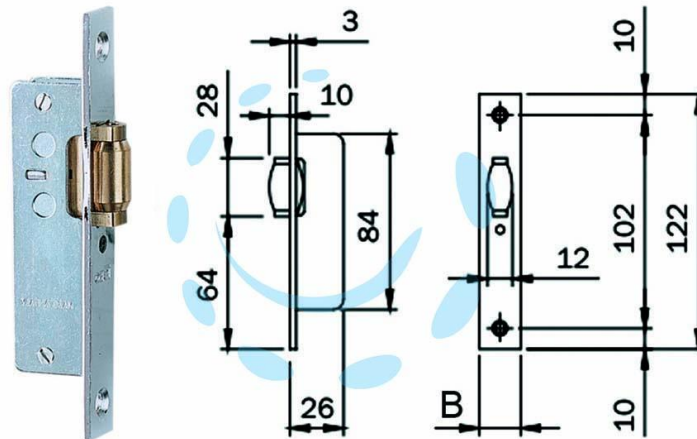

**SERRATURA INFILARE MONTANTI SOLO RULLO 764 -  
frontale mm.16 (764001)**

Cod.

321129

## DESCRIZIONE

a scatola zincata aperta - frontale in acciaio cromato - rullo regolabile