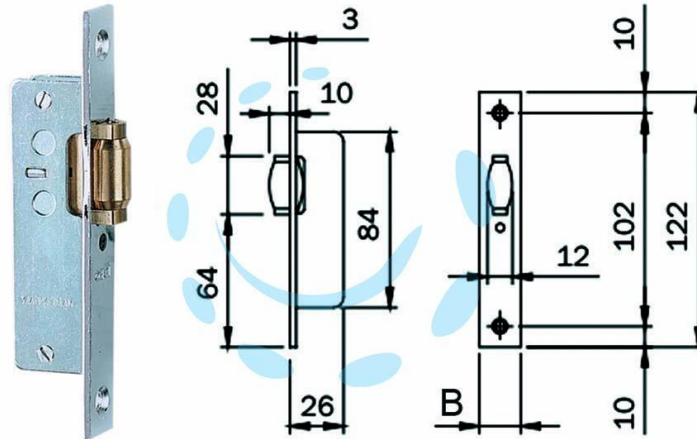

**SERRATURA INFILARE MONTANTI SOLO RULLO 764 -
frontale mm.20 (764002)**

Cod.

321136

DESCRIZIONE

a scatola zincata aperta - frontale in acciaio cromato - rullo regolabile