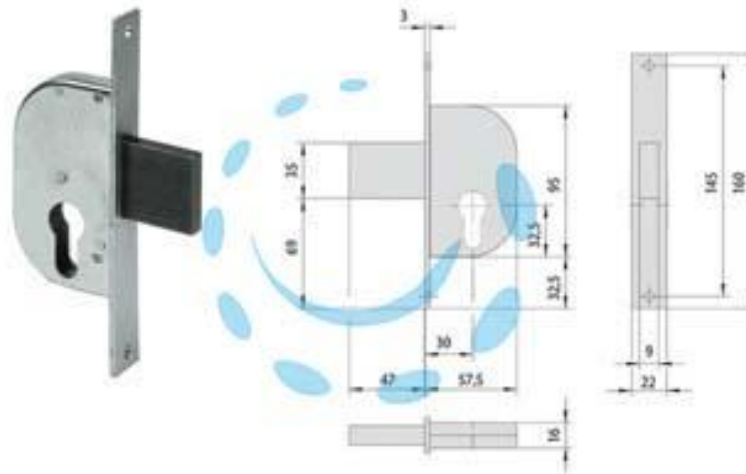

**SERRATURA INFILARE PER CANCELLI SOLO
CATENACCIO 42122 - mm.30 (42122300)**

Cod.

484268

DESCRIZIONE

scatola in acciaio con rivestimento in zinco - per cilindro sagomato non compreso - frontale in acciaio con rivestimento in zinco con bordo quadro - catenaccio in acciaio ad una mandata