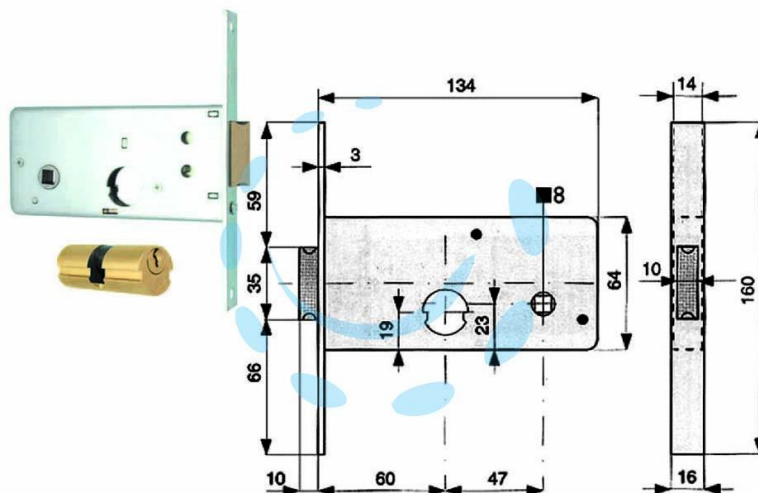

**SERRATURA INFILARE PER FASCE CATENACCIO 2  
MANDATE E SCR. MM.64 H 805 - mm.60 (805.60.1)**

Cod.

52139

## DESCRIZIONE

in acciaio zincato, con scatola e frontale da mm.16, catenaccio a 2 mandate con scrocco incorporato in ottone con richiamo tramite chiave o quadro maniglia da mm.8 passante, con cilindro tondo  $\varnothing$  mm.22 da mm.52 centrato (26x26), scatola mm.64h.