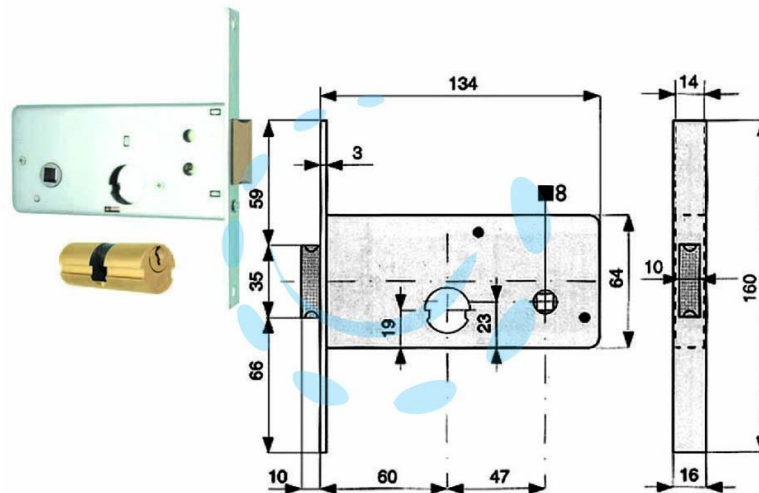

**SERRATURA INFILARE PER FASCE CATENACCIO 2
MANDATE E SCR. MM.64 H 805 - mm.60 (805.60.1)**

Cod.

52139

DESCRIZIONE

in acciaio zincato, con scatola e frontale da mm.16, catenaccio a 2 mandate con scrocco incorporato in ottone con richiamo tramite chiave o quadro maniglia da mm.8 passante, con cilindro tondo \varnothing mm.22 da mm.52 centrato (26x26), scatola mm.64h.