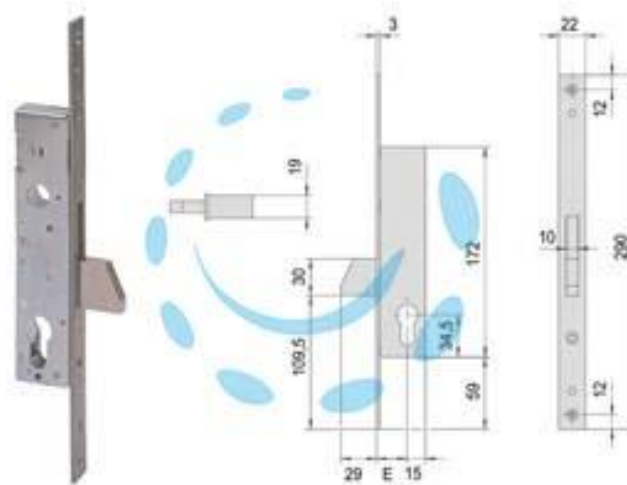

**SERRATURA INFILARE PER MONTANTI SOLO
CATENACCIO 46210 - mm.30 (46210300)**

Cod.

484022

DESCRIZIONE

scatola in acciaio con rivestimento in zinco, frontale in acciaio inox con bordo quadro - catenaccio nichelato - per cilindro sagomato non compreso - in dotazione: viti di fissaggio serratura e coppia borchie in nylon