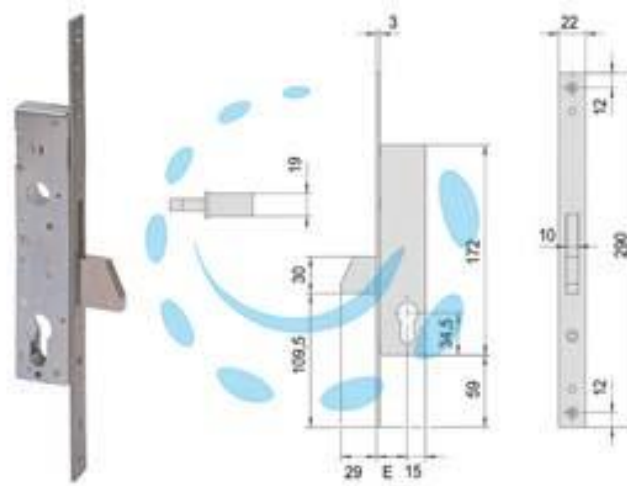

**SERRATURA INFILARE PER MONTANTI SOLO
CATENACCIO 46210 - mm.35 (46210350)**

Cod.

484039

DESCRIZIONE

scatola in acciaio con rivestimento in zinco, frontale in acciaio inox con bordo quadro - catenaccio nichelato - per cilindro sagomato non compreso - in dotazione: viti di fissaggio serratura e coppia borchie in nylon