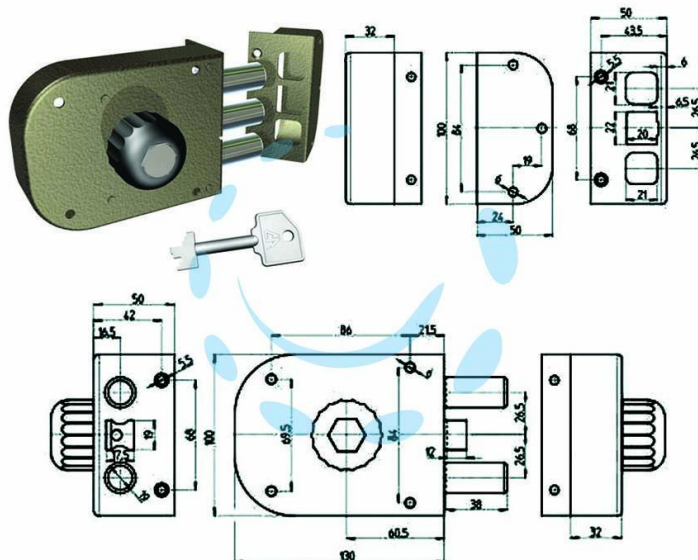

**SERRATURA LATERALE DA APPLICARE A POMPA SENZA  
SCROCCO CON POMOLO 1600 - cilindro mm.60 DX (1600-  
02)**

Cod.

384483

## DESCRIZIONE

serratura con cilindro a pompa senza scrocco - applicazione: planare - 3 catenacci - comando interno: pomolo - finitura verniciata - 1 punto di chiusura - corsa catenacci mm.38 - lunghezza cilindro mm.60 - accessori inclusi: ferrogliera, mostrina esterna, viti