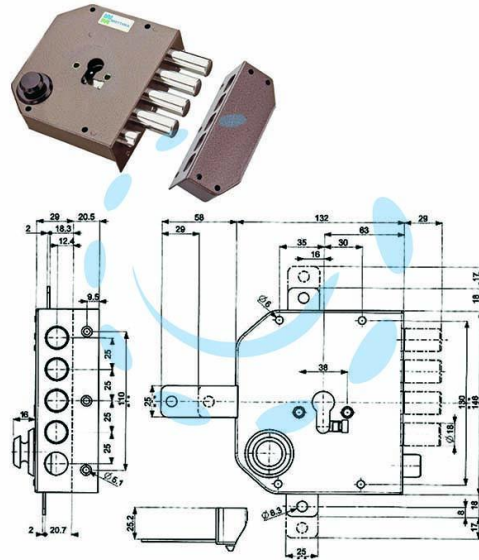

SERRATURA LATERALE DA APPLICARE CON SCROCCO
CILINDRO EUROPEO 38610 - mm.60 DX (38610VD00)

Cod. 211765

DESCRIZIONE

4 mandate - scatola in acciaio verniciato - catenacci a pistoni in acciaio cromato - dotazione: 1 mostrina - 1 ferrogliera - viti e minuteria - cilindro non compreso.