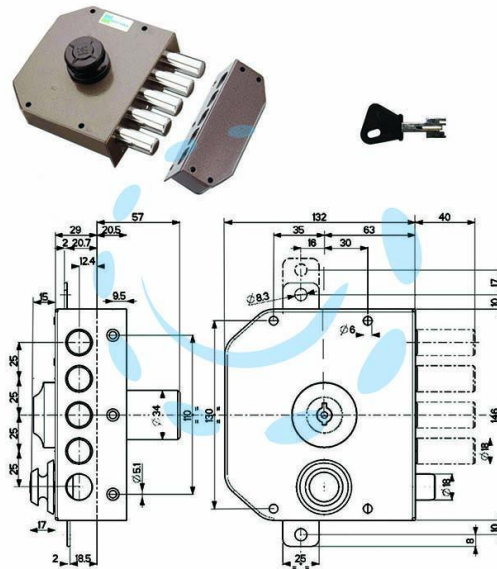

**SERRATURA LATERALE DA APPLICARE SENZA
SCROCCO A POMPA 30601 - mm.60 DX cilindro ø mm.34
(30601VD60)**

Cod.

271998

DESCRIZIONE

4 mandate, scatola in acciaio verniciato - catenacci a pistoni in acciaio cromato - dotazione 1 mostrina - 1 ferrogliera - viti e minuteria - 3 chiavi.