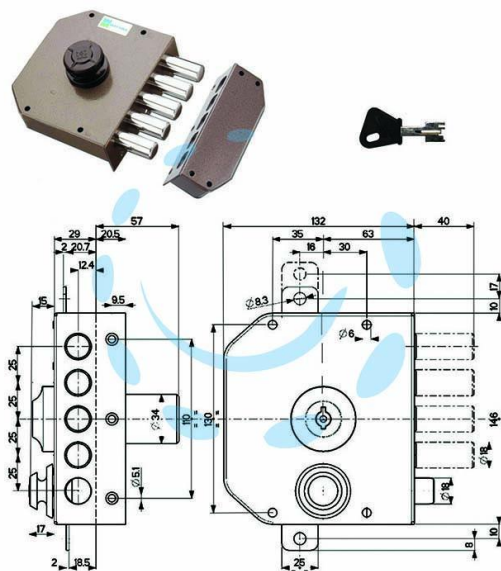

**SERRATURA LATERALE DA APPLICARE SENZA
SCROCCO A POMPA 30601 - mm.60 SX cilindro ø mm.34
(30601VS60)**

Cod.

272001

DESCRIZIONE

4 mandate, scatola in acciaio verniciato - catenacci a pistoni in acciaio cromato - dotazione 1 mostrina - 1 ferrogliera - viti e minuteria - 3 chiavi.