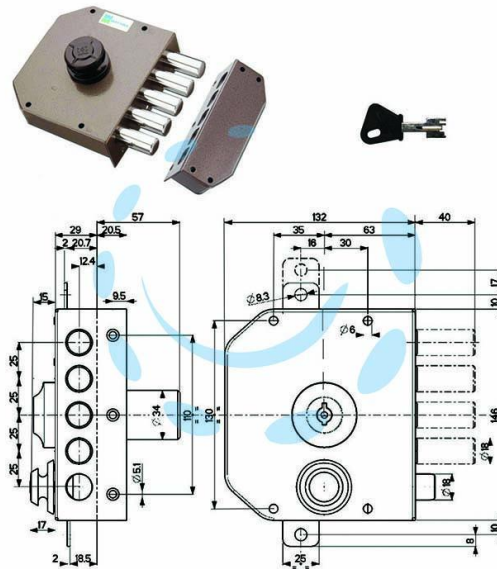

**SERRATURA LATERALE DA APPLICARE SENZA
SCROCCO A POMPA 30601 - mm.60 SX cilindro ø mm.34
(30601VS60)**

Cod.

272001

DESCRIZIONE

4 mandate, scatola in acciaio verniciato - catenacci a pistoni in acciaio cromato - dotazione 1 mostrina - 1 ferrogliera - viti e minuteria - 3 chiavi.