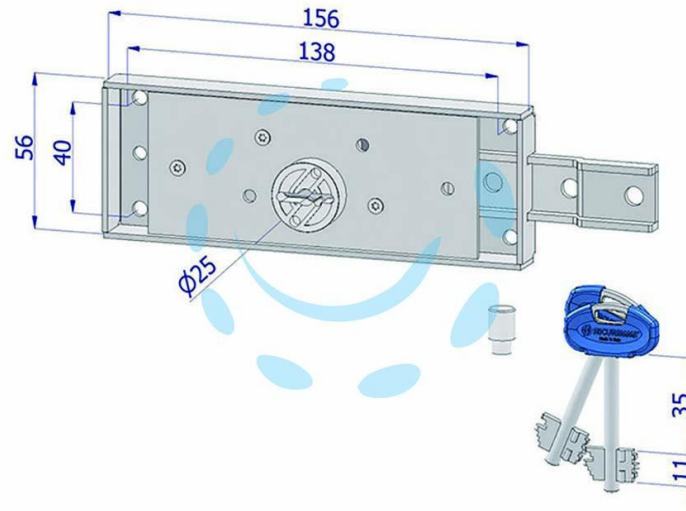

**SERRATURA LATERALE DOPPIA MAPPA PER SERRANDA
C/CATENACCIO PIEGATO 2215 - DX (2215DZB4508AB2)**

Cod.

430418

DESCRIZIONE

scatola in acciaio zincato - serratura per serrande con chiave a doppia mappa - guidachiave componibile altezza mm.8 - 2 mandate - rinforzo al catenaccio - catenaccio movimentato da chiave