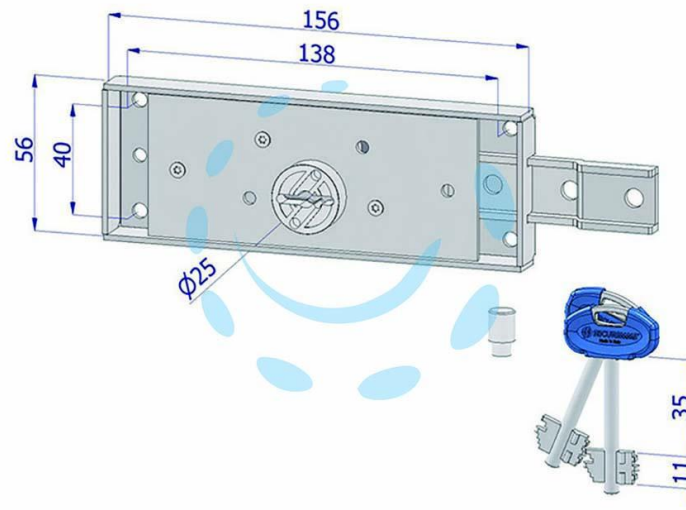

**SERRATURA LATERALE DOPPIA MAPPA PER SERRANDA  
C/CATENACCIO PIEGATO 2215 - SX (2260XZB4508XX2)**

Cod.

430425

## DESCRIZIONE

scatola in acciaio zincato - serratura per serrande con chiave a doppia mappa - guidachiave componibile altezza mm.8 - 2 mandate - rinforzo al catenaccio - catenaccio movimentato da chiave