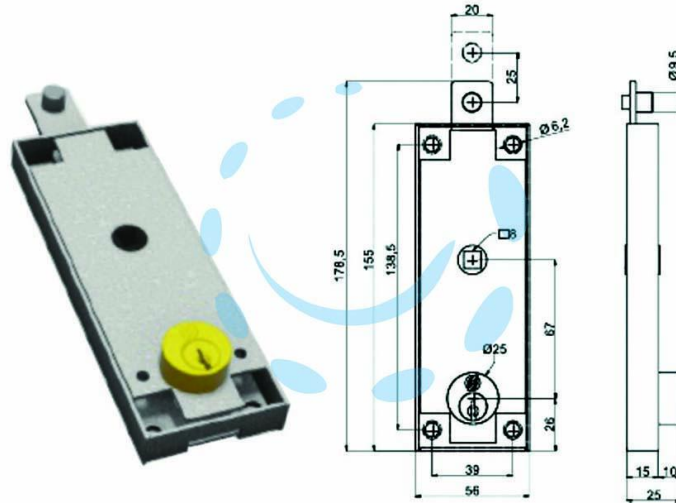

SERRATURA PER BASCULANTE CILINDRO TONDO 2290 -  
(2290XZB2008XX3)

Cod.

304580

## DESCRIZIONE

per basculante, scatola acciaio zincato, cilindro in ottone, dotazione 2 chiavi