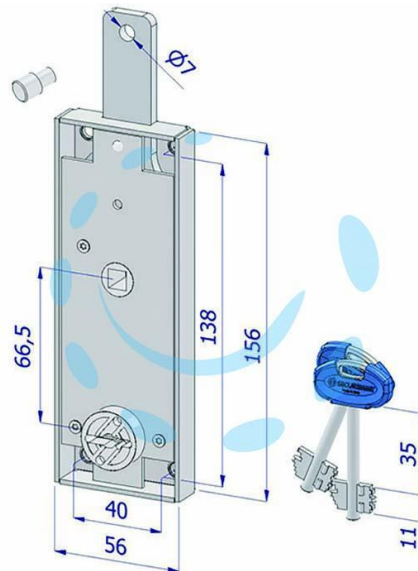

**SERRATURA PER BASCULANTE DOPPIA MAPPA 2240 -  
(2240XZB2008AB2)**

Cod.

430128

## DESCRIZIONE

scatola in acciaio zincato - serratura per serrande con chiave doppia mappa - 2 mandate - catenaccio movimentato da maniglia/pomolo