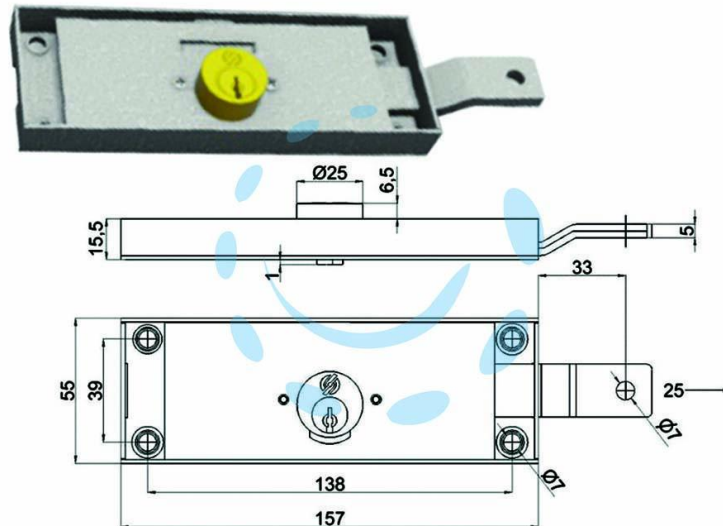

SERRATURA PER SERRANDA LATERALE CILINDRO
FISSO TONDO - DX (2275DZB4508XX2)

Cod.

11006

DESCRIZIONE

per serranda, scatola acciaio zincato, cilindro in ottone, dotazione 2 chiavi