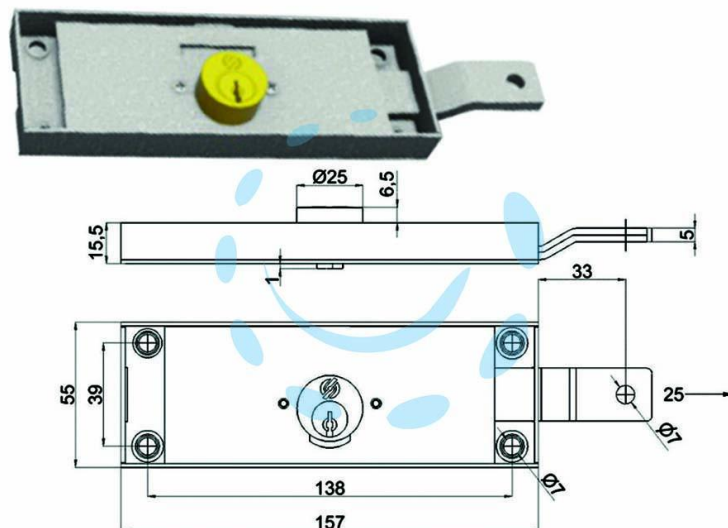

SERRATURA PER SERRANDA LATERALE CILINDRO
FISSO TONDO - DX (2275DZB4508XX2)

Cod.

11006

DESCRIZIONE

per serranda, scatola acciaio zincato, cilindro in ottone, dotazione 2 chiavi