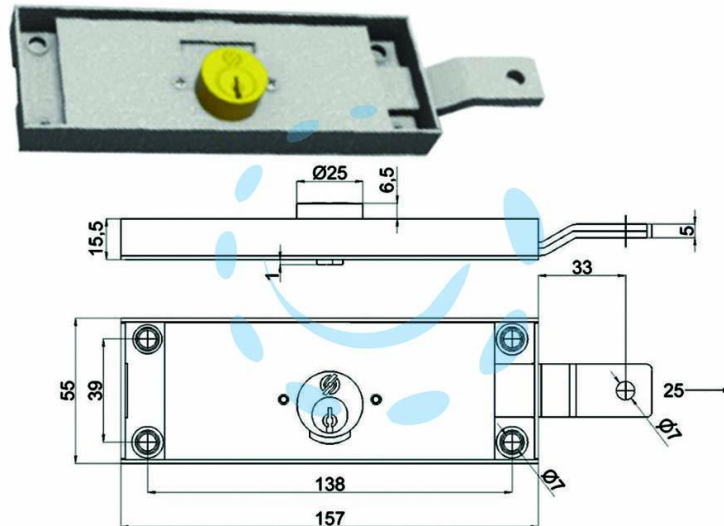

SERRATURA PER SERRANDA LATERALE CILINDRO
FISSO TONDO - DX/SX accoppiate KA (2285XZB4508XX3)

Cod.

304573

DESCRIZIONE

per serranda, scatola acciaio zincato, cilindro in ottone, dotazione 2 chiavi