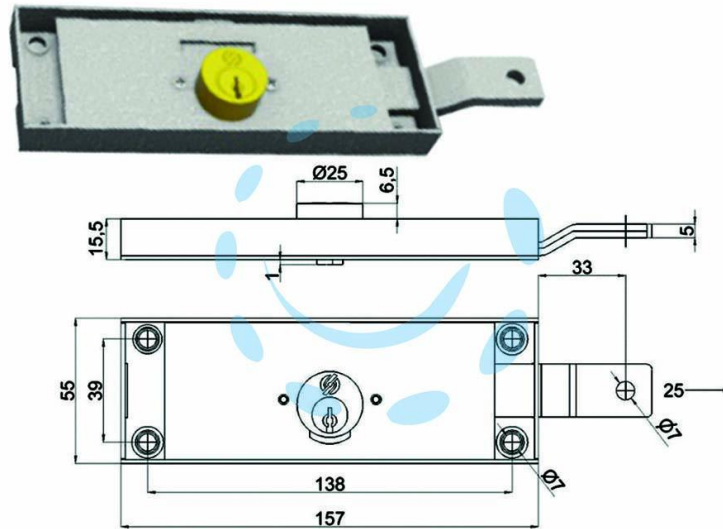

SERRATURA PER SERRANDA LATERALE CILINDRO
FISSO TONDO - SX (2275SZB4508XX2)

Cod.

11013

DESCRIZIONE

per serranda, scatola acciaio zincato, cilindro in ottone, dotazione 2 chiavi