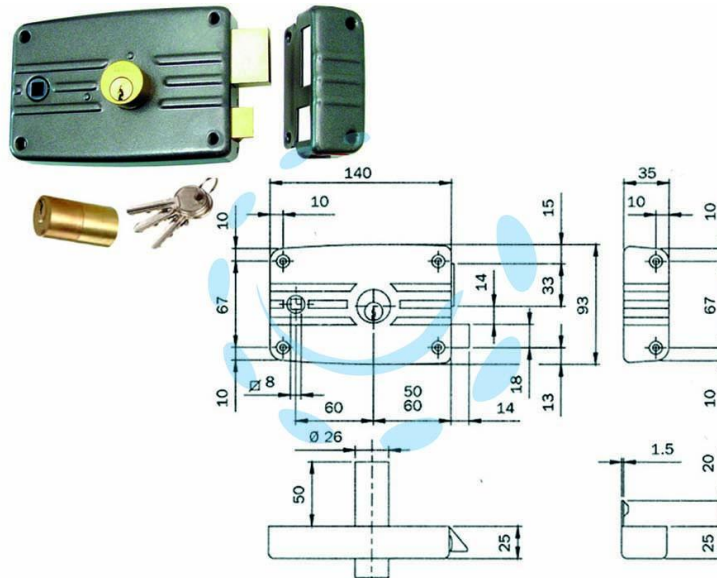

SERRATURA PORTE FERRO C/QUADRO CATEN. E SCR.
CIL. FISSO S/AL. 485/486 - mm.60 DX (485603)

Cod.

171571

DESCRIZIONE

scatola e bocchetta in acciaio verniciato nero, serratura da applicare per porte in ferro senza aletta, catenaccio 3 mandate con scrocco separato in ottone con richiamo tramite chiave o quadro maniglia da mm.8 passante, cilindro tondo fisso, dotazione: 3 chiavi