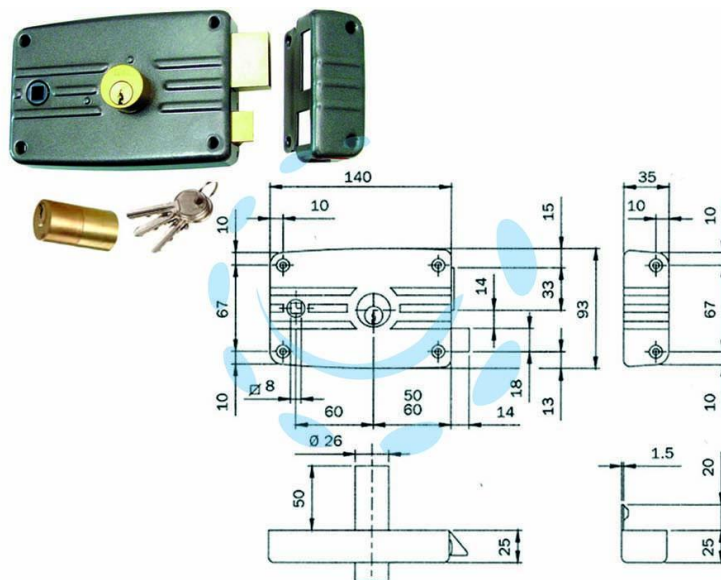

SERRATURA PORTE FERRO C/QUADRO CATEN. E SCR.
CIL. FISSO S/AL. 485/486 - mm.60 SX (486603)

Cod.

171588

DESCRIZIONE

scatola e bocchetta in acciaio verniciato nero, serratura da applicare per porte in ferro senza aletta, catenaccio 3 mandate con scrocco separato in ottone con richiamo tramite chiave o quadro maniglia da mm.8 passante, cilindro tondo fisso, dotazione: 3 chiavi