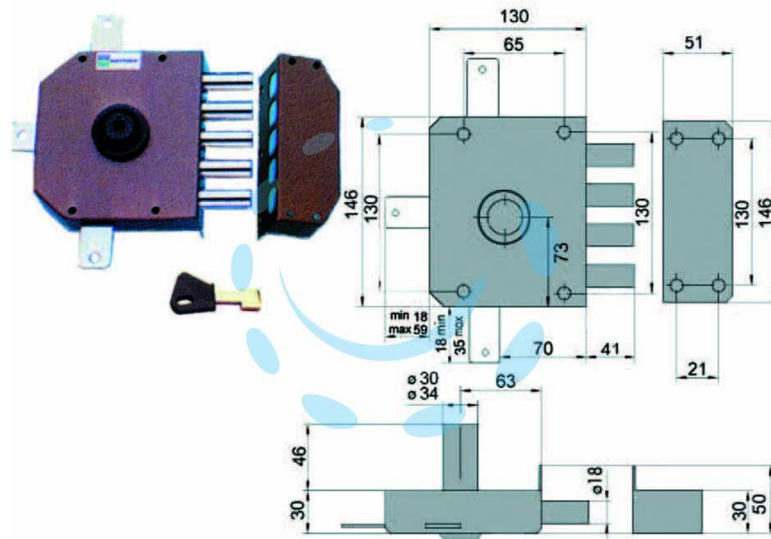

**SERRATURA QUINTUPLICE DA APPLICARE SENZA  
SCROCCO A POMPA 30640 - mm.60 SX cilindro ø mm.30  
(30640VS60JE)**

Cod.

142434

## DESCRIZIONE

4 mandate, scatola in acciaio verniciato, catenacci a pistoni in acciaio cromato, dotazione 1 mostrina, 1 ferrogliera, 4 passanti aste, 2 cavallotti, 2 bocchette a pavimento, viti e minuteria, 3 chiavi, aste e deviatore non compresi