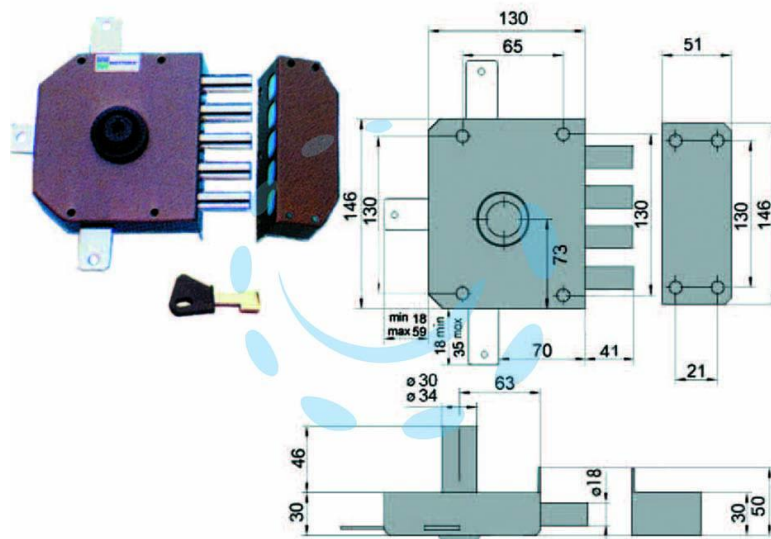

**SERRATURA QUINTUPLICE DA APPLICARE SENZA  
SCROCCO A POMPA 30640 - mm.60 SX cilindro ø mm.30  
(30640VS60JE)**

Cod.

142434

## DESCRIZIONE

4 mandate, scatola in acciaio verniciato, catenacci a pistoni in acciaio cromato, dotazione 1 mostrina, 1 ferrogliera, 4 passanti aste, 2 cavallotti, 2 bocchette a pavimento, viti e minuteria, 3 chiavi, aste e deviatore non compresi