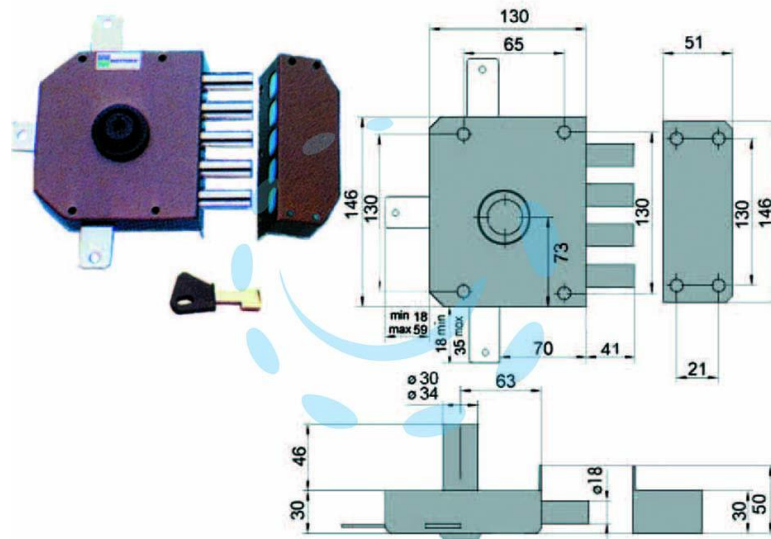

**SERRATURA QUINTUPLICE DA APPLICARE SENZA
SCROCCO A POMPA 30640 - mm.60 SX cilindro ø mm.34
(30640VS60J)**

Cod.

49153

DESCRIZIONE

4 mandate, scatola in acciaio verniciato, catenacci a pistoni in acciaio cromato, dotazione 1 mostrina, 1 ferrogliera, 4 passanti aste, 2 cavallotti, 2 bocchette a pavimento, viti e minuteria, 3 chiavi, aste e deviatore non compresi