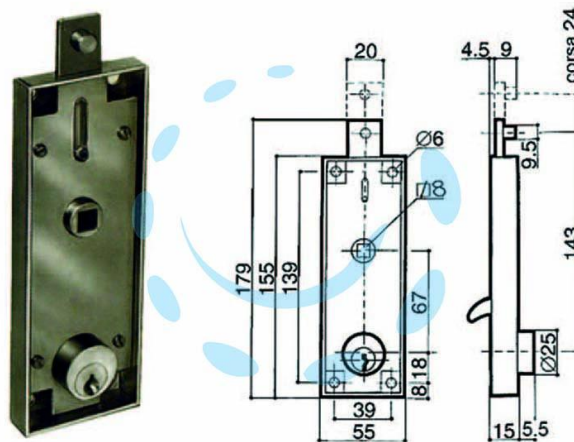

**SERRATURA SERRANDA BASCULANTE CILINDRO FISSO
TONDO 6551**

Cod.

76531

DESCRIZIONE

per serranda basculante, scatola in acciaio zincato, chiusura lato superiore, funzionamento dall'interno e dall'esterno, apertura con maniglia, sbloccaggio dall'esterno con chiave, dall'interno con levetta laterale, cilindro in ottone (6551.000)