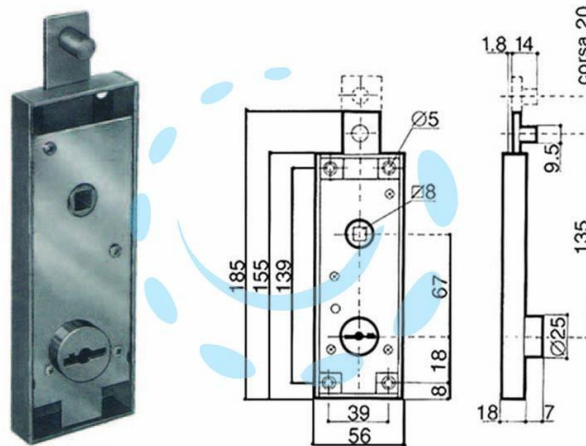

**SERRATURA SERRANDA BASCULANTE CILINDRO FISSO  
TONDO DOPPIA MAPPA 8651 - (8651.000)**

Cod.

37006

## DESCRIZIONE

per serranda basculante, scatola in acciaio zincato chiusura lato superiore a 6 georges in acciaio zincato, apertura dell'esterno e dall'interno con maniglia, sbloccaggio con chiave, cilindro in ottone