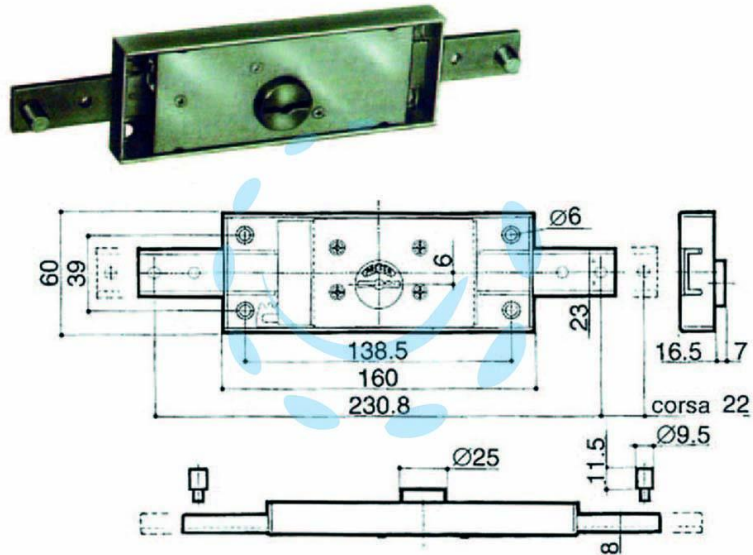

**SERRATURA SERRANDA CENTRALE CILINDRO FISSO
DOPPIA MAPPA 8601 - (8601.001)**

Cod.

76500

DESCRIZIONE

per serranda, scatola in acciaio zincato, catenacci dritti, a 5 gorges in acciaio zincato, movimentazione con chiave, sia interna che esterna, boccola in ottone