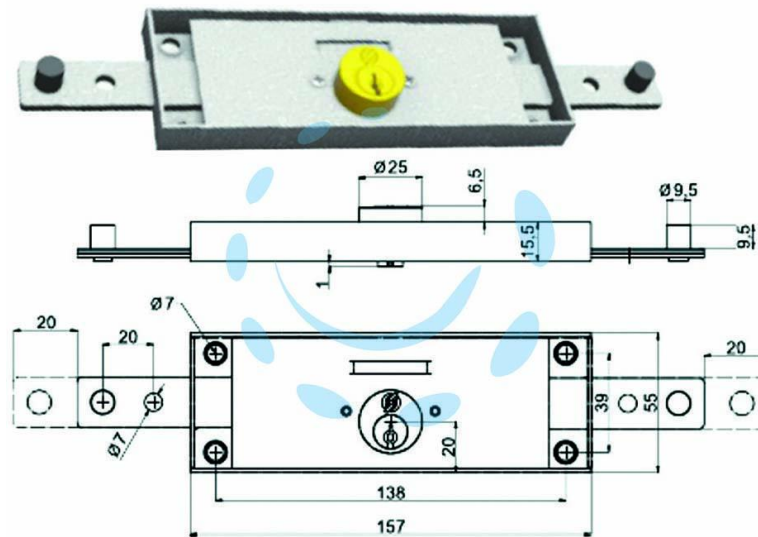

**SERRATURA SERRANDA CENTRALE CILINDRO FISSO
TONDO 2260 - (2260XZB4508XX2)**

Cod.

11020

DESCRIZIONE

per serranda, scatola acciaio zincato, cilindro in ottone, dotazione 2 chiavi