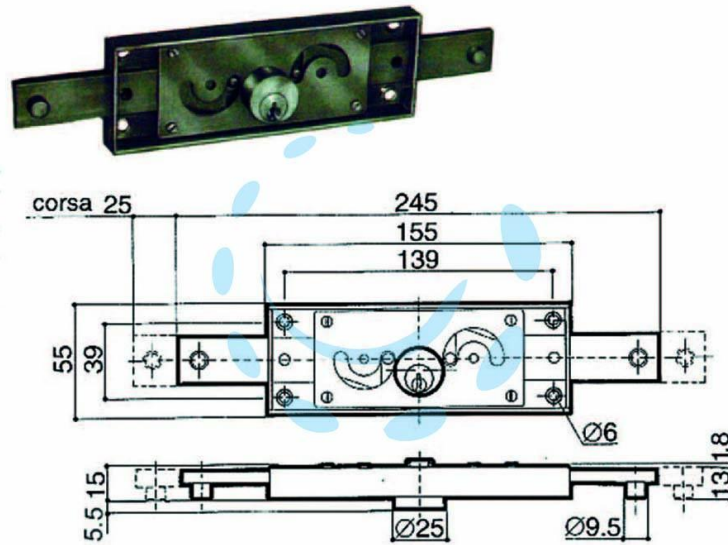

SERRATURA SERRANDA CENTRALE CILINDRO FISSO
TONDO 6211 - (6211.000)

Cod.

76470

DESCRIZIONE

per serranda, scatola in acciaio zincato, catenacci dritti, funzionamento ad ingranaggio, movimentazione con chiave, sia interna che esterna, cilindro ottone